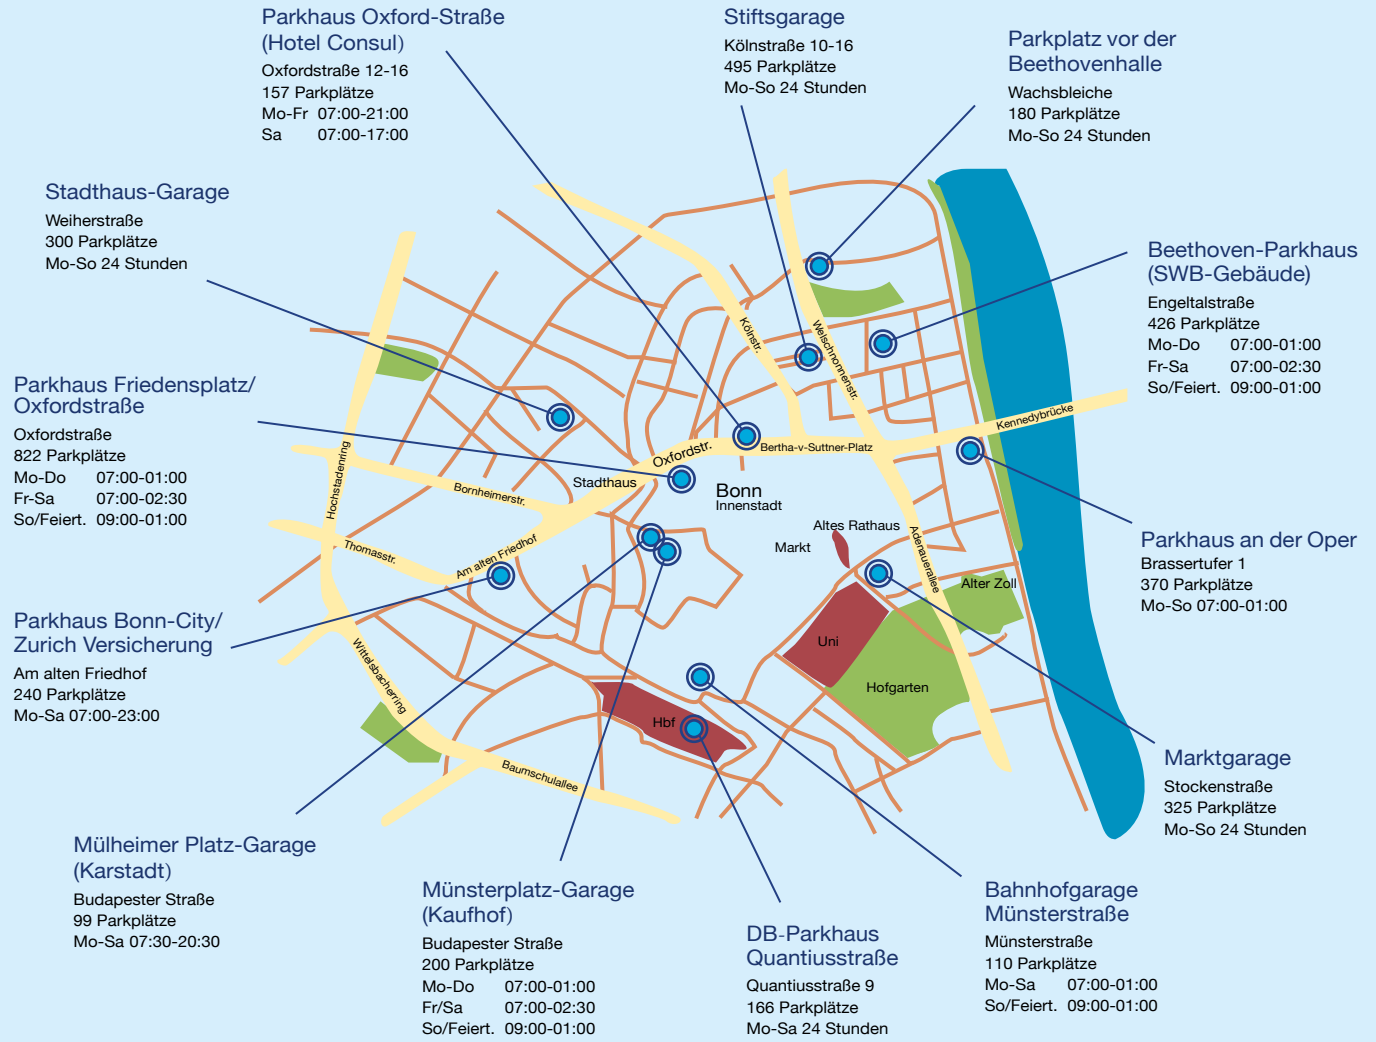

NICHT SUCHEN, FINDEN!
PARKEN IN DER
BONNER CITY

BONNCITY

Weil Flair unbezahlbar ist.

city-marketing bonn e.V.

Informationen zur aktuellen Parksituation

Trotz des Umbaus der Universitätsgarage sowie der Münsterplatzgarage bietet die Bonner City Ihnen eine Menge guter Parkmöglichkeiten. Diese möchten wir Ihnen in diesem Flyer gerne vorstellen.

Preisliste Ihrer City-Parkhäuser

Parkplatz vor der Beethovenhalle

Mo-Sa
1.00 € dauerhaft pro Stunde

Bahnhofgarage Münsterstraße,
Beethoven-Parkhaus (SWB-
Gebäude), Friedensplatzgarage,
Marktgarage, Münsterplatz-Garage
(Kaufhof), Stadthaus-Garage

Parkpreise Mo-Sa:

1.00 € /	1 Stunde
2.50 € /	2 Stunden
4.00 € /	3 Stunden
6.00 € /	4 Stunden
8.00 € /	5 Stunden
11.00 € /	6 Stunden
3.00 € /	zusätzl. Stunde

Maximale Parkgebühr:
25.00 € / Mo-Sa

Parkpreise Sonn- und Feiertag:

Parkhaus Oxfordstraße (Hotel Consul)

1.50 € /	1 Stunde
11.00 € /	max.

Stiftsgarage

0.90 € /	1 Stunde
2.10 € /	2 Stunden
3.30 € /	3 Stunden
5.00 € /	4 Stunden
7.00 € /	5 Stunden
9.00 € /	6 Stunden
11.50 € /	7 Stunden
14.00 € /	8 Stunden
16.50 € /	24 Stunden