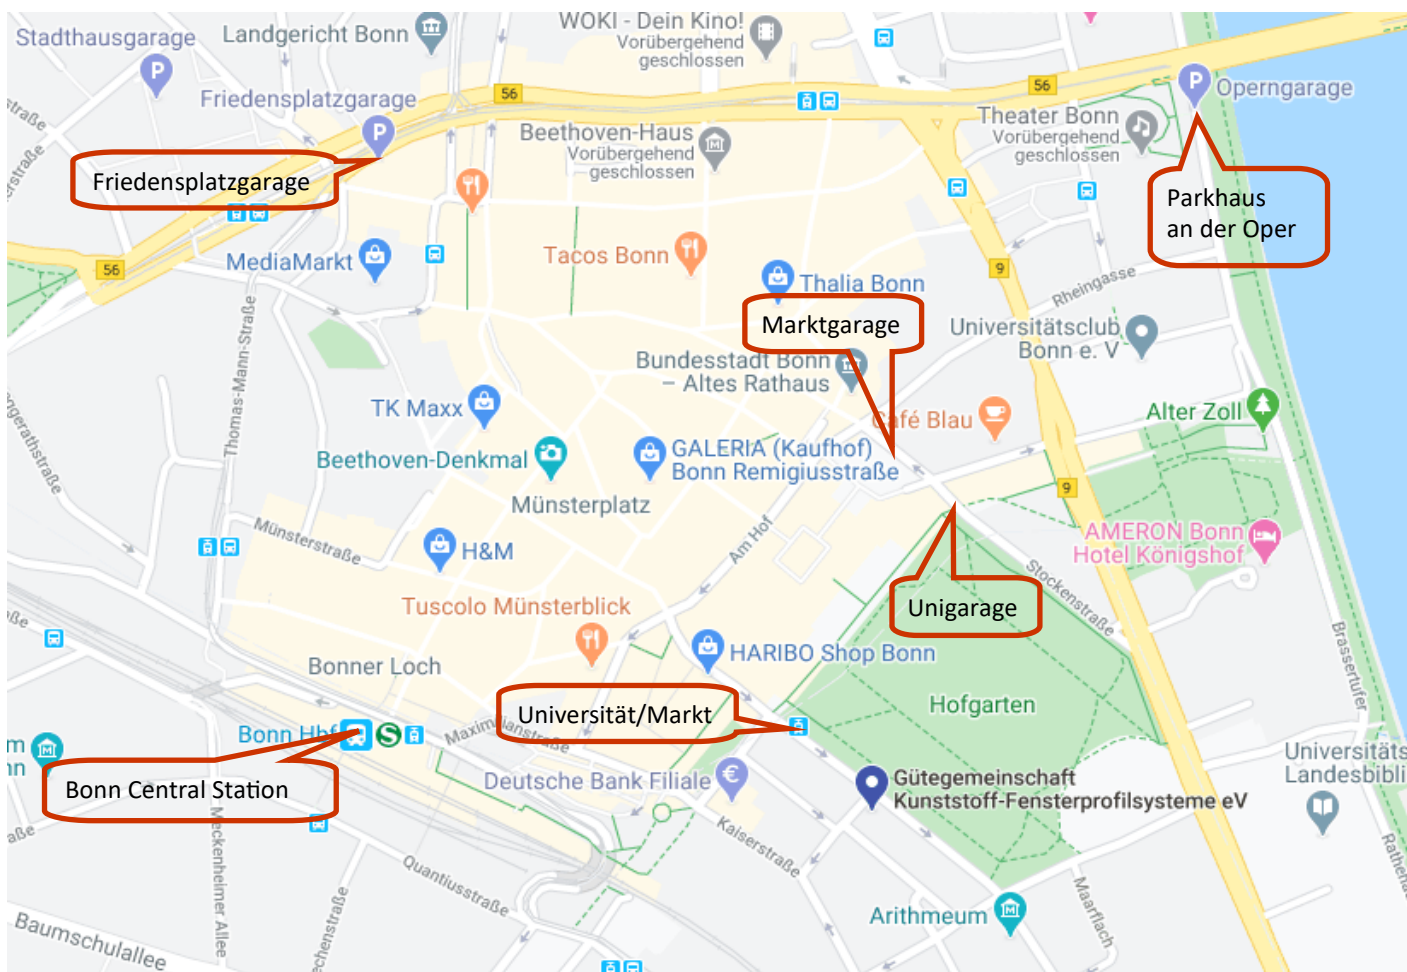

Gütegemeinschaft Kunststoff-Fensterprofilssysteme e.V. - How to find us

You will reach RAL Gütegemeinschaft Kunststoff-Fensterprofilssystem e.V. (GKFP) as follows:

By train – Leave the Bonn Central Station (Bonn Hbf) and turn right into Maximilianstraße, after approx. 250 m turn left into Kaiserplatz, after approx. 110 m turn right again. You have reached the street Am Hofgarten. The first building behind the Kreuzkirche (church) is your destination. From the ICE train station Siegburg/Bonn you can reach us by tram 66, stop "Universität/Markt" (Exit „Kaiserplatz Kreuzkirche“).

By car – We recommend that you use the surrounding multi-storey car parks or underground car parks. Please find here a few possibilities:

- Unigarage: entrance via Stockenstrasse (53113), parking spaces: 438
- Marktgarage: entrance via Stockenstrasse (53113), parking spaces: 325
- Friedensplatzgarage: entrance via Oxfordstraße (53111), parking spaces: 822
- Parkhaus an der Oper: entrance via Brassertufer (53111), parking spaces: 370

From Bonn-Cologne Airport – The Airport Express bus SB 60 operates every 30 minutes on weekdays between the airport and Bonn Central Station. The bus stop at the airport is located at Terminal 1. The 25 km bus journey to Bonn Central Station takes 32 minutes. The ticket can be purchased from the bus driver. for the bus to Bonn. In Bonn the bus stops at the central bus terminal in front of Bonn Central Station.

You want to spend the night in Bonn? Please find here a few recommendations:

[InterCityHotel Bonn****](#) Quantiusstraße 22, 53115 Bonn, +49 (0)228 926181-515, reservations@bonn.intercityhotel.de, Company rate bookable via association code „CINV55“

[Centro Hotel Bristol Bonn****](#) Prinz-Albert-Str. 2, 53113 Bonn, +49 (0)228 2698-849, reservierung.bristol.bonn@centro-hotels.de

[Derag Livinghotel Kanzler****](#) Adenauerallee 148, 53113 Bonn, +49 (0)228 6844-152, sales.kan@derag.de

[Motel One Bonn-Beethoven](#) Berliner Freiheit 36, 53111 Bonn, +49 (0)228 972786-0, bonn-beethoven@motel-one.com

If you have any further questions, please contact our office: +49 228 766 7654 and we will be happy to help!