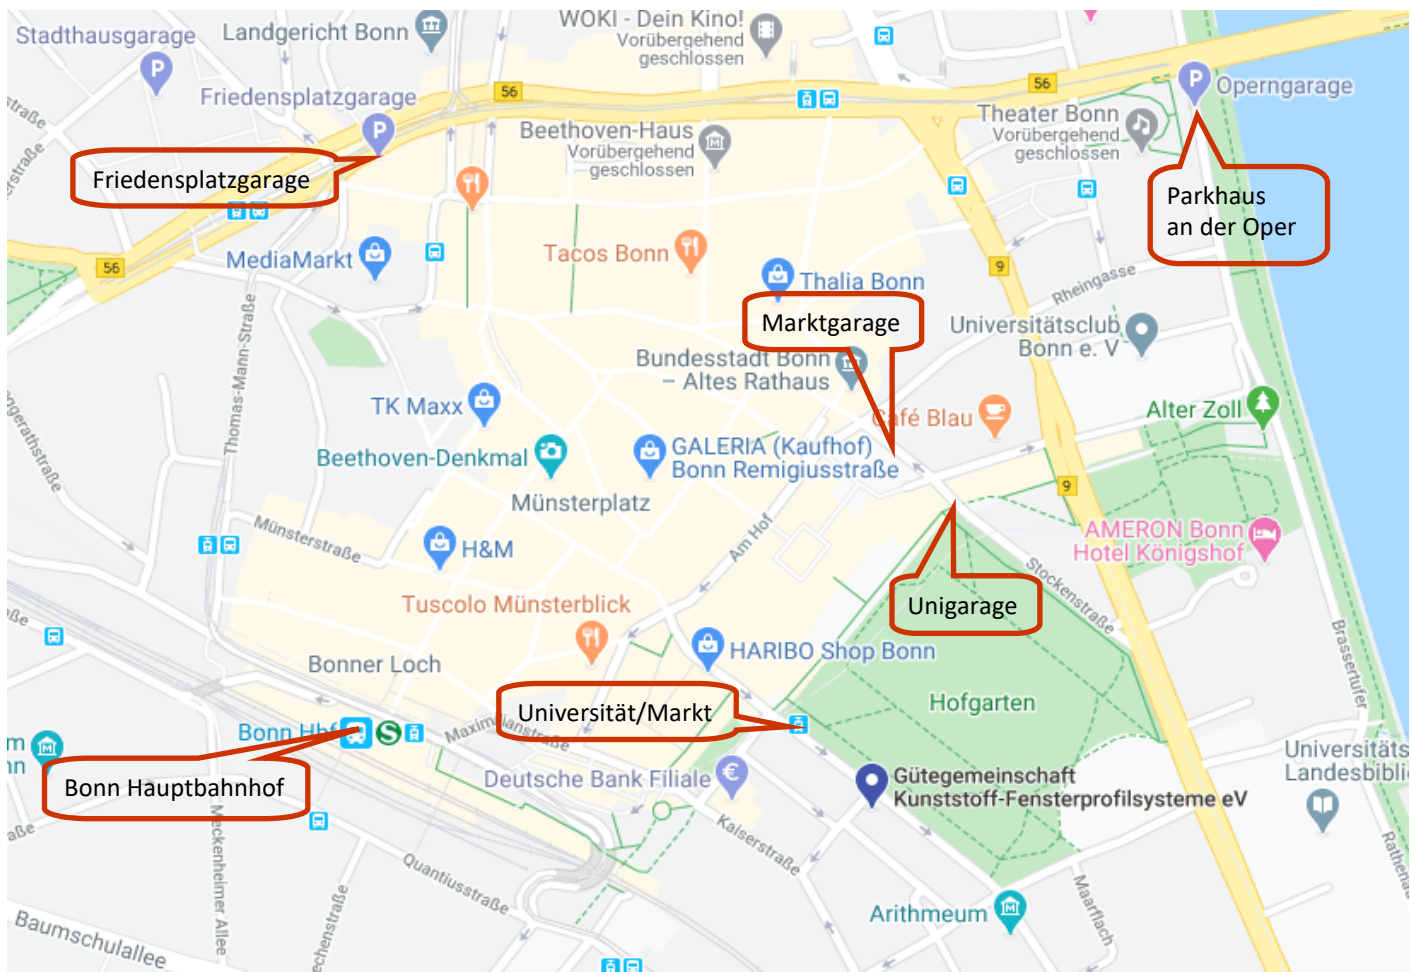

Gütegemeinschaft Kunststoff-Fensterprofilssysteme e.V. – Anfahrt

Gütegemeinschaft Kunststoff-Fensterprofilssysteme e.V. (GKFP) erreichen Sie:

Mit der Bahn – Von der Haltestelle Bonn Hbf biegen Sie nach rechts in die Maximilianstraße ab, nach ca. 250 m biegen Sie links auf den Kaiserplatz ab, nach ca. 110 m wieder nach rechts. Sie haben die Straße Am Hofgarten erreicht. Das erste Gebäude hinter der Kreuzkirche ist Ihr Ziel. Vom ICE-Bahnhof Siegburg/Bonn erreichen Sie uns mit der Stadtbahnlinie 66, Haltestelle „Universität/Markt“ (Ausgang „Kaiserplatz Kreuzkirche“).

Mit dem Auto – Wir empfehlen Ihnen, die umliegenden Parkhäuser bzw. Tiefgaragen zu nutzen. Nachfolgend finden Sie ein paar Möglichkeiten:

- Unigarage: Einfahrt über Stockenstraße (53113), Stellplätze: 438
- Marktgarage: Einfahrt über Stockenstraße (53113), Stellplätze: 325
- Friedensplatzgarage: Einfahrt über Oxfordstraße (53111), Stellplätze: 822
- Parkhaus an der Oper: Einfahrt über Brassertufer (53111), Stellplätze: 370

Vom Flughafen Köln/Bonn – Der Airport Express Bus SB 60 verkehrt werktags alle 30 Minuten zwischen Flughafen und Bonn Hbf. Die Bushaltestelle am Flughafen befindet sich am Terminal 1. Die 25 km lange Busfahrt zum Bonner Hbf dauert 32 Minuten. Das Ticket kann beim Busfahrer gekauft werden. In Bonn hält der Bus am Busterminal vor dem Hauptbahnhof.

By car – We recommend that you use the surrounding multi-storey car parks or underground car parks. Please find here a few possibilities:

- Unigarage: entrance via Stockenstrasse (53113), parking spaces: 438
- Marktgarage: entrance via Stockenstrasse (53113), parking spaces: 325
- Friedensplatzgarage: entrance via Oxfordstraße (53111), parking spaces: 822
- Parkhaus an der Oper: entrance via Brassertufer (53111), parking spaces: 370